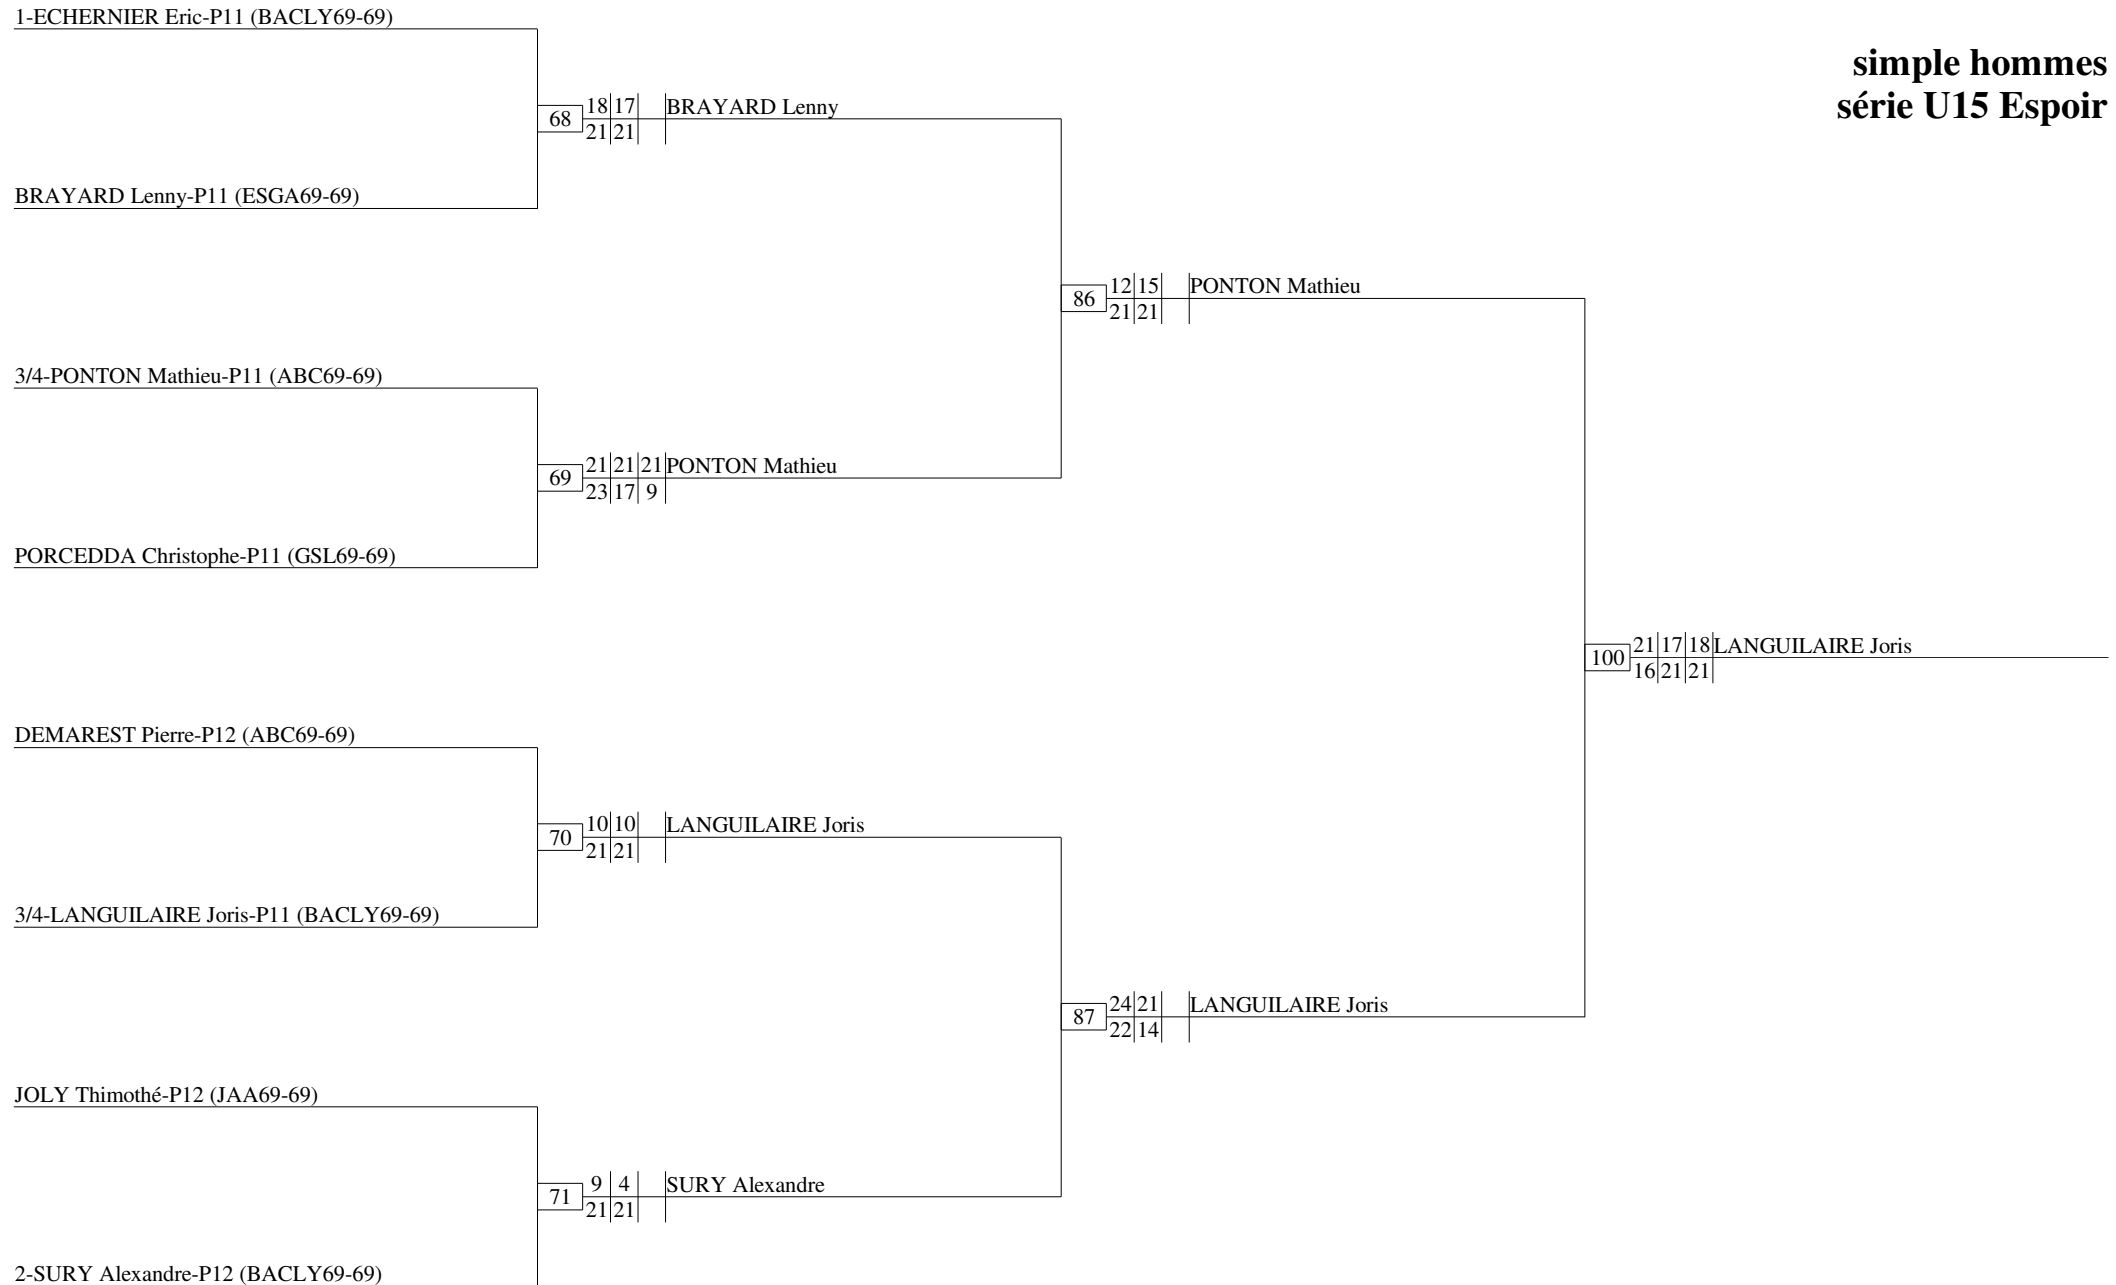

TDJ de Chazay d'Azergues

SH U15 Espoir - PouleC	LANGUILAIRE			BRAYARD			DEDOUCHE			Vict.	Sets diff.	Pts diff.	Cl
3/4-LANGUILAIRE Joris-P11 (BACLY69-69)	FFBaD			52	21	5	29	21	10	2	4	52	1
					21	8		21	9				
BRAYARD Lenny-P11 (ESGA69-69)	52	5	21	FFBaD			10	21	15	1	0	-21	2
		8	21					21	19				
DEDOUCHE Noe-P12 (ABC69-69)	29	10	21	10	15	21	FFBaD			0	-4	-31	3
		9	21		19	21							

SH U15 Espoir - PouleD	PONTON			JOLY			PREAUX			Vict.	Sets diff.	Pts diff.	Cl
3/4-PONTON Mathieu-P11 (ABC69-69)	FFBaD			53	21	10	30	21	9	2	4	46	1
					21	12		21	7				
JOLY Timothé-P12 (JAA69-69)	53	10	21	FFBaD			11	21	16	1	0	-13	2
		12	21					21	19				
PREAUX Théophile-P12 (BCC69-69)	30	9	21	11	16	21	FFBaD			0	-4	-33	3
		7	21		19	21							

TDJ de Chazay d'Azergues

simple hommes
série U15 Espoir